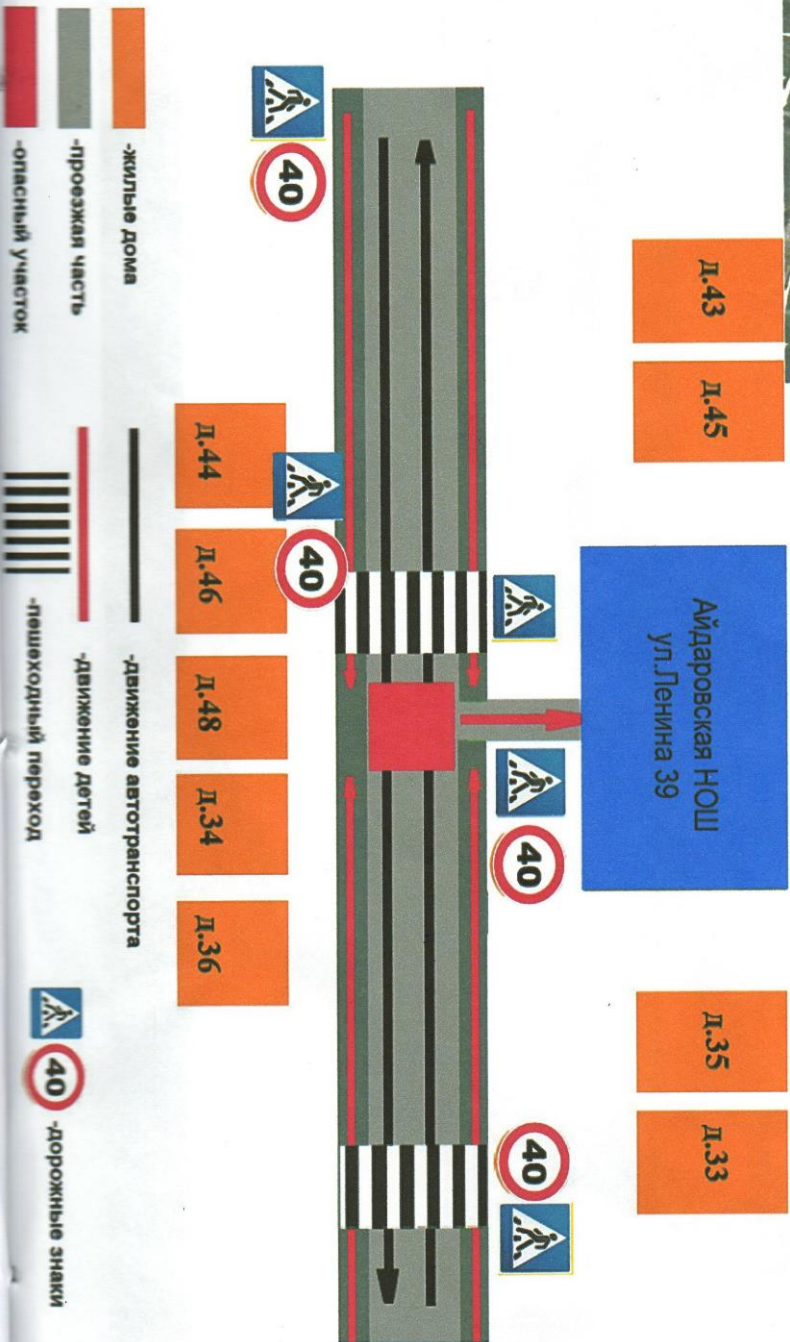

ПЛАН -СХЕМА БЕЗОПАСНОГО ДВИЖЕНИЯ  
 Айдаровская HOШ дер. Айдарово

# ПЛАН-СХЕМА БЕЗОПАСНОГО МАРШРУТА ДВИЖЕНИЯ Школа с Большие Нырси Тюльчинского района

-движение детей в (из) образовательного учреждения  
 -пешеходный переход  
 -движение транспортных средств  
 -дорожные знаки  
 -жилая застройка  
 -образовательное учреждение  
 -пешеходный переход  
 -движение транспортных средств  
 -дорожные знаки  
 -движение детей в (из) образовательного учреждения